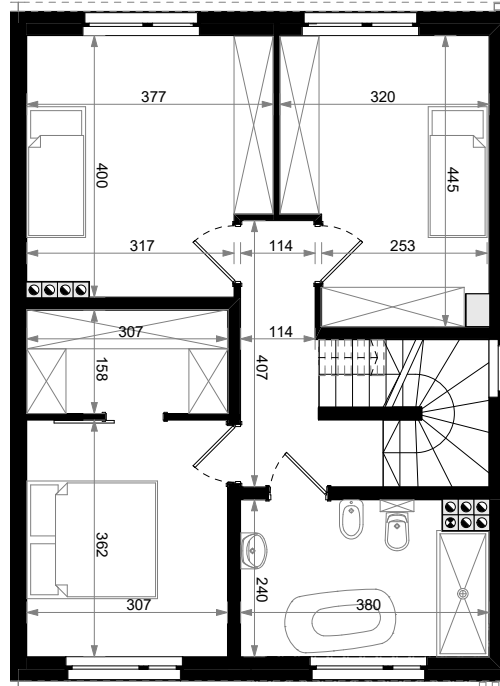

DOMY
WYSOKA

A10

Budus-Developer
Biuro sprzedaży mieszkań

ul. Ślężna 86 Wrocław
tel. 71 337 12 05
developer@budus.pl

www.domy-wysoka.pl
 fb.com/domywysoka

PARTER

PIĘTRO

PODDASZE

PARTER

01	Wiatrołap	3,74
02	Pom. pomocnicze	2,02
03	Komunikacja	6,63
04	WC	1,40
05	Salon + aneks kuch.	29,38
12	Garaż	15,44

PIĘTRO

06	Komunikacja	5,77
07	Sypialnia	12,96
08	Sypialnia	14,09
09	Łazienka	8,77
10	Sypialnia	11,11
11	Garderoba	4,85

PODDASZE

13	Poddasze użytkowe	23,58

Powierzchnia łączna: 139,70 m²

Powierzchnia ogrodu: 182 m²

Powierzchnia działki: 282,7 m²