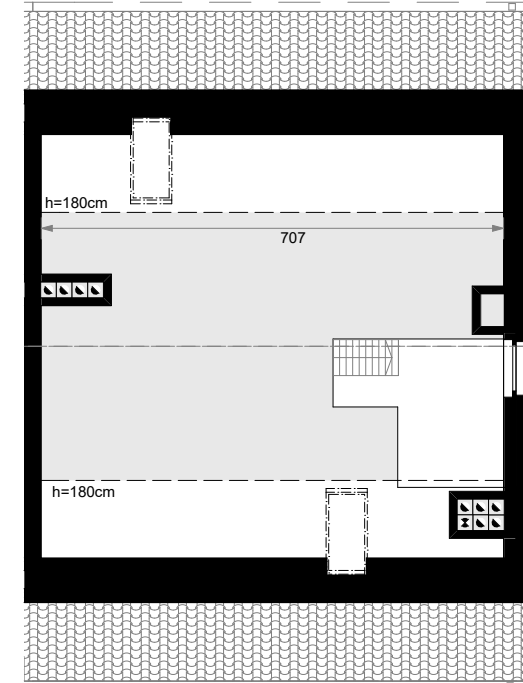

PARTER

01	Wiatrołap	3,74
02	Pom. pomocnicze	2,02
03	Komunikacja	6,63
04	WC	1,40
05	Salon + aneks kuch.	29,38
12	Garaż	15,44

PIĘTRO

06	Komunikacja	5,77
07	Sypialnia	12,96
08	Sypialnia	14,09
09	Łazienka	8,77
10	Sypialnia	11,11
11	Garderoba	4,85

PODDASZE

13	Poddasze użytkowe	23,58
----	-------------------	-------

Powierzchnia łączna: 139,70 m²

Powierzchnia ogrodu: 182 m²

Powierzchnia działki: 282,7 m²