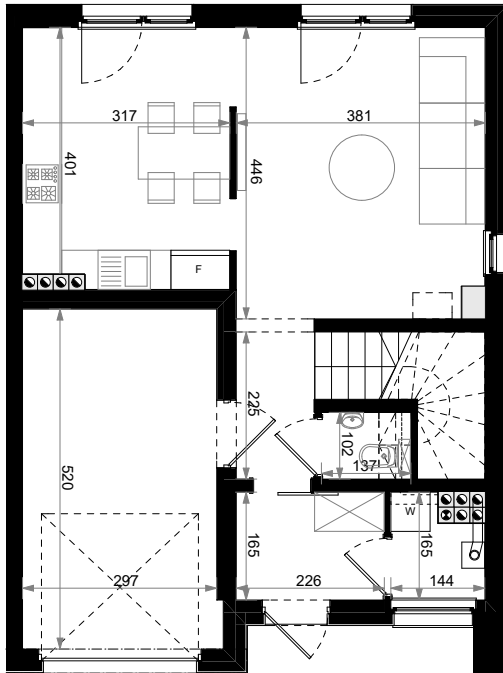

DOMY
WYSOKA

A10

Budus-Developer
Biuro sprzedaży mieszkań

ul. Ślężna 86 Wrocław
tel. 71 337 12 05
developer@budus.pl

www.domy-wysoka.pl
 fb.com/domywysoka

PARTER