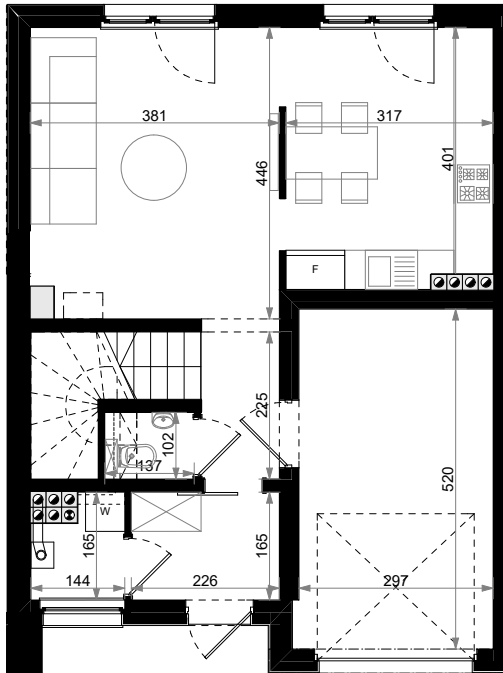

DOMY
WYSOKA

A11

Budus-Developer
Biuro sprzedaży mieszkań

ul. Ślężna 86 Wrocław
tel. 71 337 12 05
developer@budus.pl

www.domy-wysoka.pl
 fb.com/domywysoka

PARTER