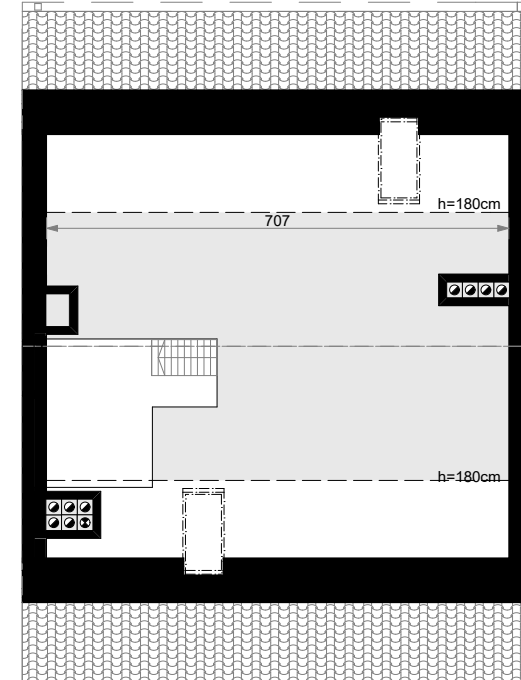

PARTER

01	Wiatrołap	3,74
02	Pom. pomocnicze	2,02
03	Komunikacja	6,63
04	WC	1,40
05	Salon + aneks kuch.	29,38
12	Garaż	15,44

PIĘTRO

06	Komunikacja	5,77
07	Sypialnia	12,96
08	Sypialnia	14,09
09	Łazienka	8,77
10	Sypialnia	11,11
11	Garderoba	4,85

PODDASZE

13	Poddasze użytkowe	23,58
----	-------------------	-------

Powierzchnia łączna: 139,70 m²

Powierzchnia ogrodu: 72 m²

Powierzchnia działki: 170,2 m²