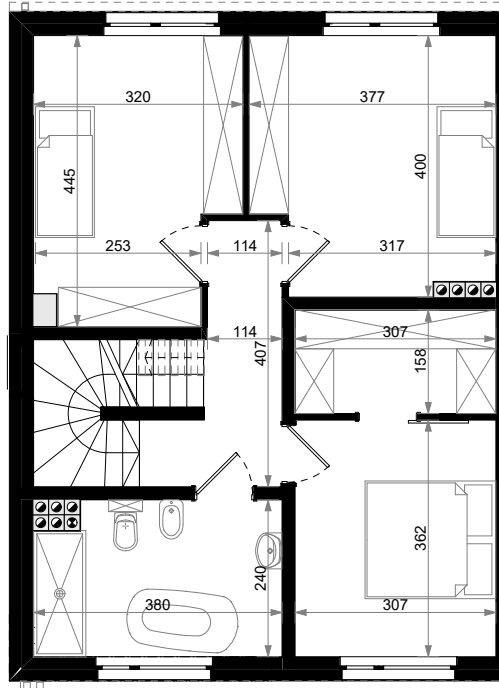

DOMY
WYSOKA

A11

Budus-Developer
Biuro sprzedaży mieszkań

ul. Ślężna 86 Wrocław
tel. 71 337 12 05
developer@budus.pl

www.domy-wysoka.pl
 fb.com/domywysoka

PARTER

PIĘTRO

PODDASZE

PARTER

01	Wiatrołap	3,74
02	Pom. pomocnicze	2,02
03	Komunikacja	6,63
04	WC	1,40
05	Salon + aneks kuch.	29,38
12	Garaż	15,44

PIĘTRO

06	Komunikacja	5,77
07	Sypialnia	12,96
08	Sypialnia	14,09
09	Łazienka	8,77
10	Sypialnia	11,11
11	Garderoba	4,85

PODDASZE

13	Poddasze użytkowe	23,58

Powierzchnia łączna: 139,70 m²

Powierzchnia ogrodu: 72 m²

Powierzchnia działki: 170,2 m²