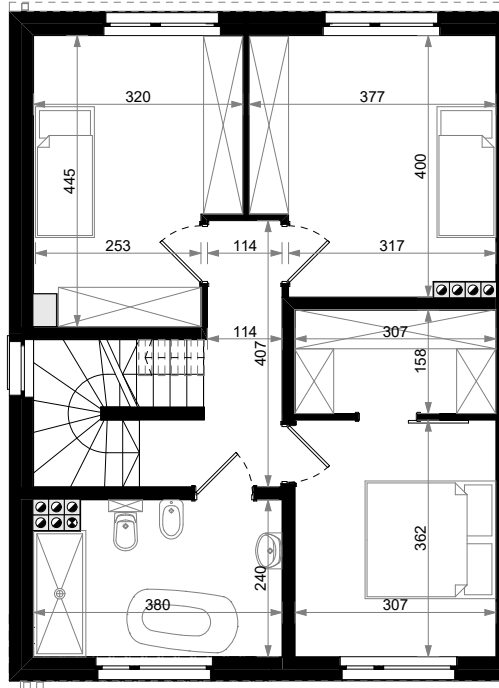

DOMY
WYSOKA

A16

Budus-Developer
Biuro sprzedaży mieszkań

ul. Ślężna 86 Wrocław
tel. 71 337 12 05
developer@budus.pl

www.domy-wysoka.pl
 fb.com/domywysoka

PARTER

PIĘTRO

PODDASZE

PARTER

01	Wiatrołap	3,74
02	Pom. pomocnicze	2,02
03	Komunikacja	6,63
04	WC	1,40
05	Salon + aneks kuch.	29,38
12	Garaż	15,44

PIĘTRO

06	Komunikacja	5,77
07	Sypialnia	12,96
08	Sypialnia	14,09
09	Łazienka	8,77
10	Sypialnia	11,11
11	Garderoba	4,85

PODDASZE

13	Poddasze użytkowe	23,58

Powierzchnia łączna: 139,70 m²

Powierzchnia ogrodu: 130 m²

Powierzchnia działki: 231,8 m²