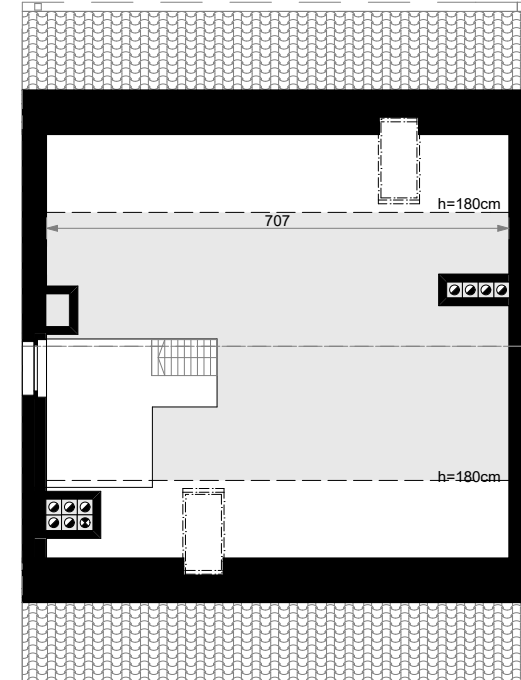

PARTER

01	Wiatrołap	3,74
02	Pom. pomocnicze	2,02
03	Komunikacja	6,63
04	WC	1,40
05	Salon + aneks kuch.	29,38
12	Garaż	15,44

PIĘTRO

06	Komunikacja	5,77
07	Sypialnia	12,96
08	Sypialnia	14,09
09	Łazienka	8,77
10	Sypialnia	11,11
11	Garderoba	4,85

PODDASZE

13	Poddasze użytkowe	23,58
----	-------------------	-------

Powierzchnia łączna: 139,70 m²

Powierzchnia ogrodu: 130 m²

Powierzchnia działki: 231,8 m²