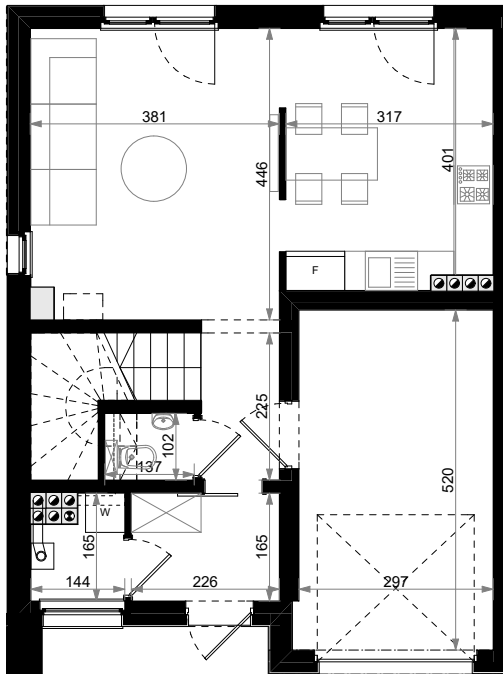

DOMY
WYSOKA

A16

Budus-Developer
Biuro sprzedaży mieszkań

ul. Ślężna 86 Wrocław
tel. 71 337 12 05
developer@budus.pl

www.domy-wysoka.pl
 fb.com/domywysoka

PARTER