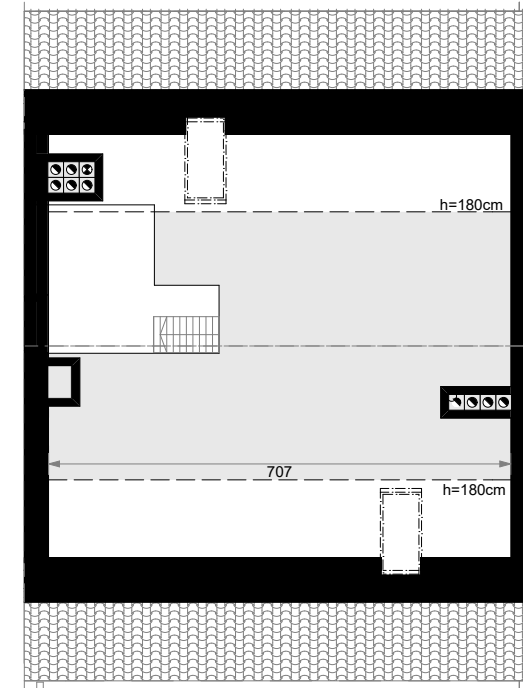

PODDASZE

PARTER

01	Wiatrołap	3,74
02	Pom. pomocnicze	2,02
03	Komunikacja	6,63
04	WC	1,40
05	Salon + aneks kuch.	29,38
12	Garaż	15,44

PIĘTRO

06	Komunikacja	5,77
07	Sypialnia	12,96
08	Sypialnia	14,09
09	Łazienka	8,77
10	Sypialnia	11,11
11	Garderoba	4,85

PODDASZE

13	Poddasze użytkowe	23,58

Powierzchnia łączna: 139,70 m²

Powierzchnia ogrodu: 63 m²

Powierzchnia działki: 160,9 m²