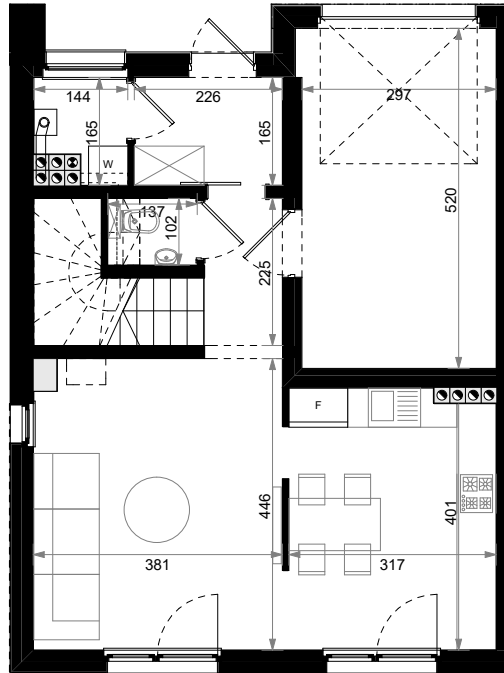

DOMY
WYSOKA

A23

Budus-Developer
Biuro sprzedaży mieszkań

ul. Ślężna 86 Wrocław
tel. 71 337 12 05
developer@budus.pl

www.domy-wysoka.pl
 fb.com/domywysoka

PARTER