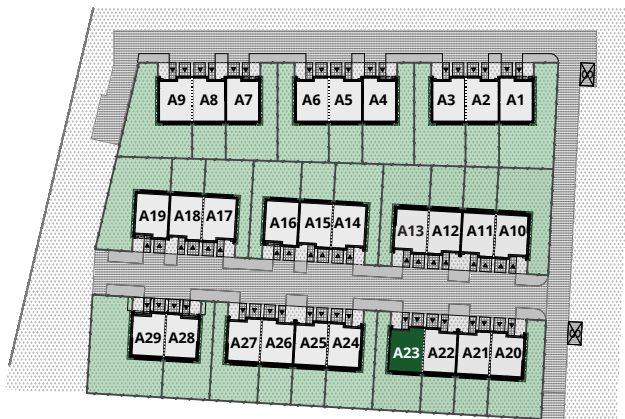

PARTER

01	Wiatrołap	3,74
02	Pom. pomocnicze	2,02
03	Komunikacja	6,63
04	WC	1,40
05	Salon + aneks kuch.	29,38
12	Garaż	15,44

PIĘTRO

06	Komunikacja	5,77
07	Sypialnia	12,96
08	Sypialnia	14,09
09	Łazienka	8,77
10	Sypialnia	11,11
11	Garderoba	4,85

PODDASZE

13	Poddasze użytkowe	23,58
----	-------------------	-------

Powierzchnia łączna: 139,70 m²

Powierzchnia ogrodu: 130 m²

Powierzchnia działki: 229,8 m²