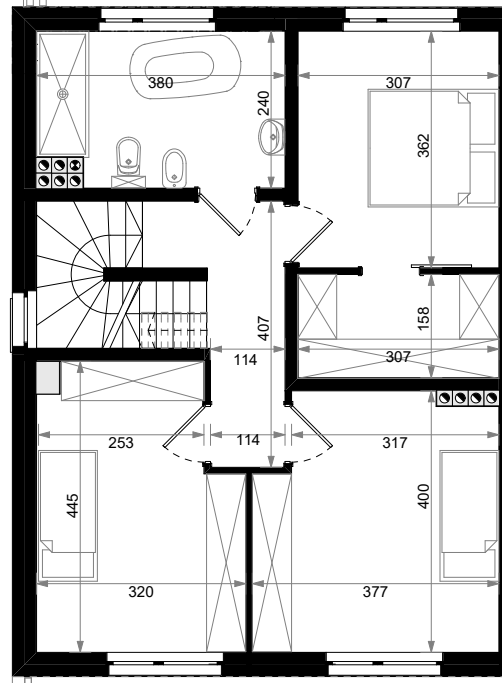

DOMY
WYSOKA

A23

Budus-Developer
Biuro sprzedaży mieszkań

ul. Ślężna 86 Wrocław
tel. 71 337 12 05
developer@budus.pl

www.domy-wysoka.pl
 fb.com/domywysoka

PARTER

PIĘTRO

PODDASZE

PARTER

01	Wiatrołap	3,74
02	Pom. pomocnicze	2,02
03	Komunikacja	6,63
04	WC	1,40
05	Salon + aneks kuch.	29,38
12	Garaż	15,44

PIĘTRO

06	Komunikacja	5,77
07	Sypialnia	12,96
08	Sypialnia	14,09
09	Łazienka	8,77
10	Sypialnia	11,11
11	Garderoba	4,85

PODDASZE

13	Poddasze użytkowe	23,58

Powierzchnia łączna: 139,70 m²

Powierzchnia ogrodu: 130 m²

Powierzchnia działki: 229,8 m²