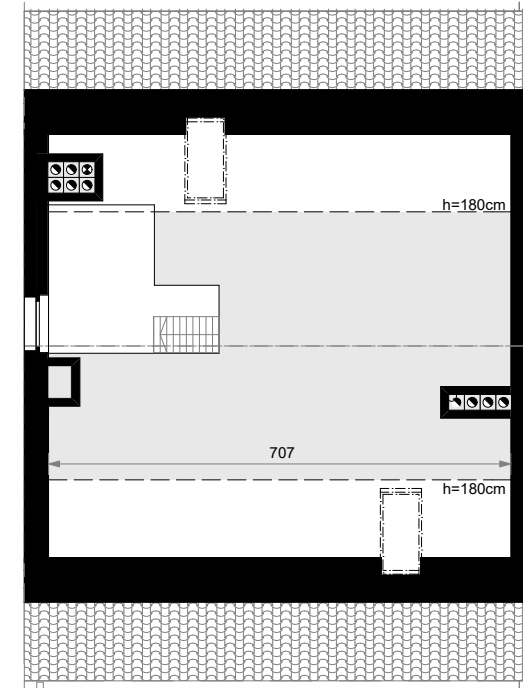

PARTER

01	Wiatrołap	3,74
02	Pom. pomocnicze	2,02
03	Komunikacja	6,63
04	WC	1,40
05	Salon + aneks kuch.	29,38
12	Garaż	15,44

PIĘTRO

06	Komunikacja	5,77
07	Sypialnia	12,96
08	Sypialnia	14,09
09	Łazienka	8,77
10	Sypialnia	11,11
11	Garderoba	4,85

PODDASZE

13	Poddasze użytkowe	23,58
----	-------------------	-------

Powierzchnia łączna: 139,70 m²

Powierzchnia ogrodu: 130 m²

Powierzchnia działki: 229,8 m²