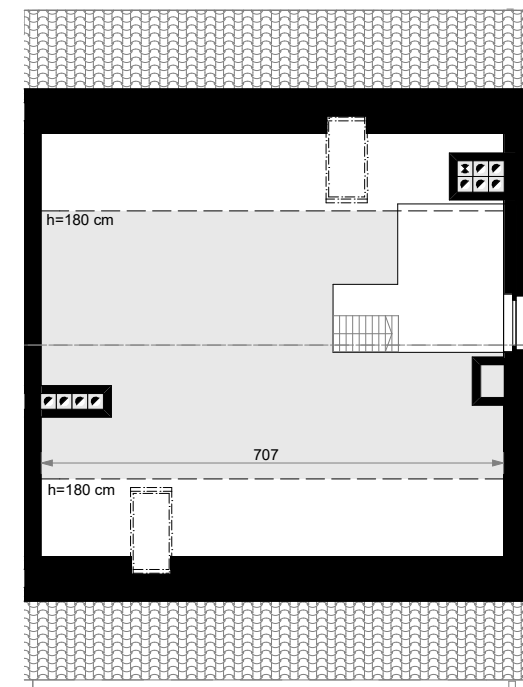

PARTER

| | | |
|----|---------------------|-------|
| 01 | Wiatrołap | 3,74 |
| 02 | Pom. pomocnicze | 2,02 |
| 03 | Komunikacja | 6,63 |
| 04 | WC | 1,40 |
| 05 | Salon + aneks kuch. | 29,38 |
| 12 | Garaż | 15,44 |

PODDASZE

| | | |
|----|-------------------|-------|
| 13 | Poddasze użytkowe | 23,58 |
|----|-------------------|-------|

Powierzchnia łączna: 139,70 m²

Powierzchnia ogrodu: 130 m²

Powierzchnia działki: 229,8 m²