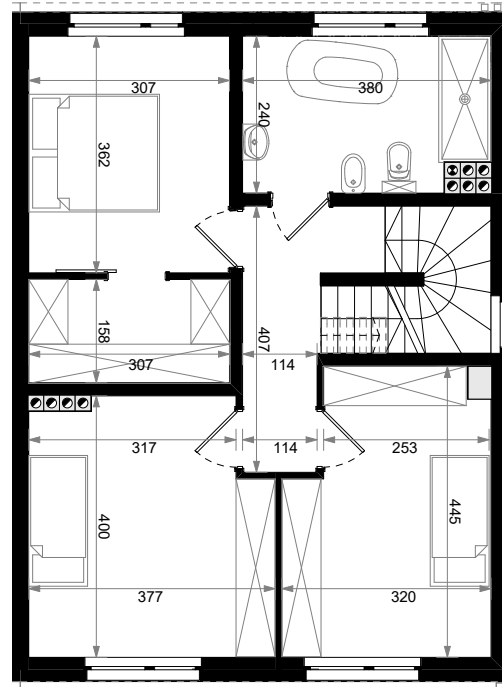

DOMY
WYSOKA

A24

Budus-Developer
Biuro sprzedaży mieszkań

ul. Ślężna 86 Wrocław
tel. 71 337 12 05
developer@budus.pl

www.domy-wysoka.pl
 fb.com/domywysoka

PARTER

PIĘTRO

PODDASZE

PARTER

01	Wiatrołap	3,74
02	Pom. pomocnicze	2,02
03	Komunikacja	6,63
04	WC	1,40
05	Salon + aneks kuch.	29,38
12	Garaż	15,44

PIĘTRO

06	Komunikacja	5,77
07	Sypialnia	12,96
08	Sypialnia	14,09
09	Łazienka	8,77
10	Sypialnia	11,11
11	Garderoba	4,85

PODDASZE

13	Poddasze użytkowe	23,58

Powierzchnia łączna: 139,70 m²

Powierzchnia ogrodu: 130 m²

Powierzchnia działki: 229,8 m²