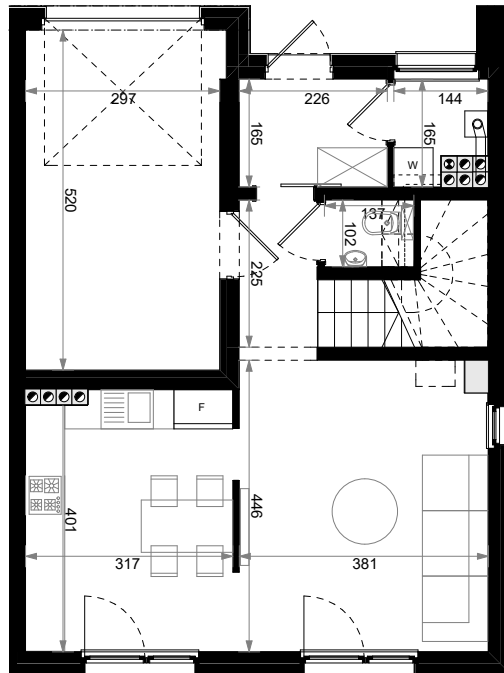

DOMY
WYSOKA

A24

Budus-Developer
Biuro sprzedaży mieszkań

ul. Ślężna 86 Wrocław
tel. 71 337 12 05
developer@budus.pl

www.domy-wysoka.pl
 fb.com/domywysoka

PARTER