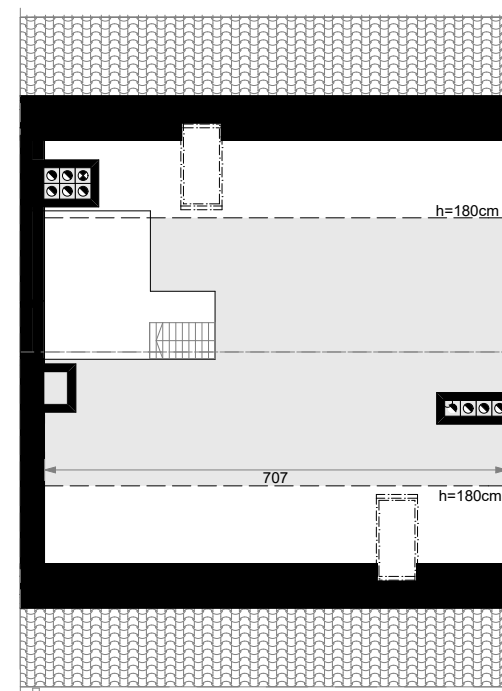

PARTER

01	Wiatrołap	3,74
02	Pom. pomocnicze	2,02
03	Komunikacja	6,63
04	WC	1,40
05	Salon + aneks kuch.	29,38
12	Garaż	15,44

PIĘTRO

06	Komunikacja	5,77
07	Sypialnia	12,96
08	Sypialnia	14,09
09	Łazienka	8,77
10	Sypialnia	11,11
11	Garderoba	4,85

PODDASZE

13	Poddasze użytkowe	23,58
----	-------------------	-------

Powierzchnia łączna: 139,70 m²

Powierzchnia ogrodu: 63 m²

Powierzchnia działki: 160,9 m²