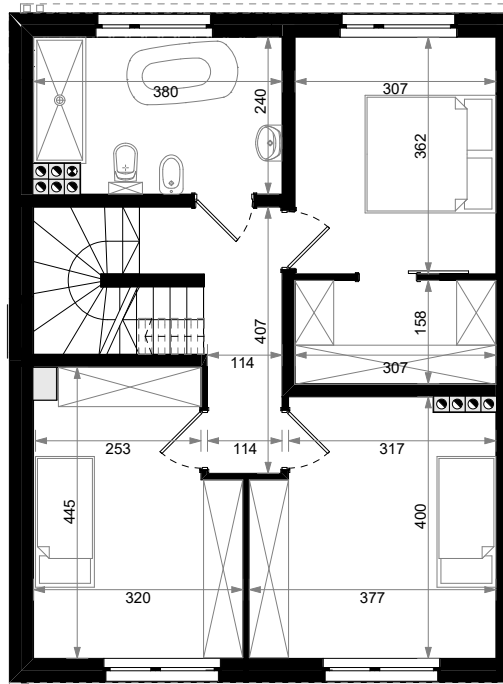

DOMY
WYSOKA

A25

Budus-Developer
Biuro sprzedaży mieszkań

ul. Ślężna 86 Wrocław
tel. 71 337 12 05
developer@budus.pl

www.domy-wysoka.pl
 fb.com/domywysoka

PARTER

PIĘTRO

PODDASZE

PARTER

01	Wiatrołap	3,74
02	Pom. pomocnicze	2,02
03	Komunikacja	6,63
04	WC	1,40
05	Salon + aneks kuch.	29,38
12	Garaż	15,44

PIĘTRO

06	Komunikacja	5,77
07	Sypialnia	12,96
08	Sypialnia	14,09
09	Łazienka	8,77
10	Sypialnia	11,11
11	Garderoba	4,85

PODDASZE

13	Poddasze użytkowe	23,58

Powierzchnia łączna: 139,70 m²

Powierzchnia ogrodu: 63 m²

Powierzchnia działki: 160,9 m²