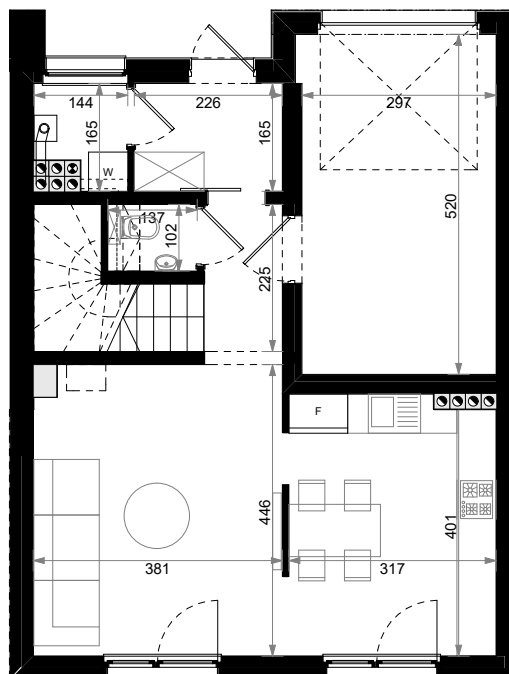

DOMY
WYSOKA

A25

Budus-Developer
Biuro sprzedaży mieszkań

ul. Ślężna 86 Wrocław
tel. 71 337 12 05
developer@budus.pl

www.domy-wysoka.pl
 fb.com/domywysoka

PARTER