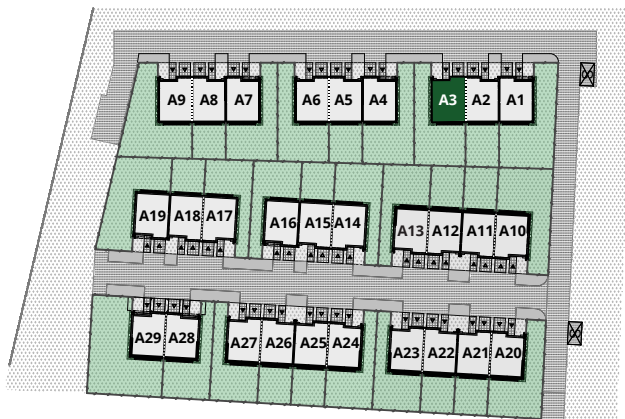

PARTER

01	Wiatrołap	3,74
02	Pom. pomocnicze	2,02
03	Komunikacja	6,63
04	WC	1,40
05	Salon + aneks kuch.	29,38
12	Garaż	15,44

PIĘTRO

06	Komunikacja	5,77
07	Sypialnia	12,96
08	Sypialnia	14,09
09	Łazienka	8,77
10	Sypialnia	11,11
11	Garderoba	4,85

PODDASZE

13	Poddasze użytkowe	23,58
----	-------------------	-------

Powierzchnia łączna: 139,70 m²

Powierzchnia ogrodu: 157 m²

Powierzchnia działki: 257,4 m²