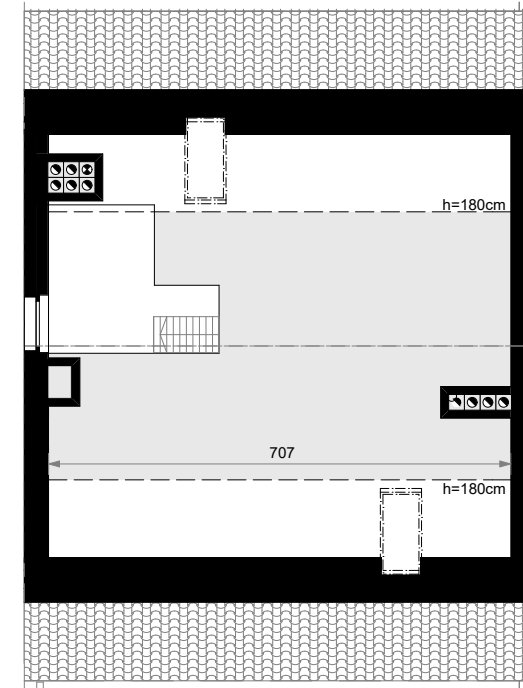

PARTER

01	Wiatrołap	3,74
02	Pom. pomocnicze	2,02
03	Komunikacja	6,63
04	WC	1,40
05	Salon + aneks kuch.	29,38
12	Garaż	15,44

PIĘTRO

06	Komunikacja	5,77
07	Sypialnia	12,96
08	Sypialnia	14,09
09	Łazienka	8,77
10	Sypialnia	11,11
11	Garderoba	4,85

PODDASZE

13	Poddasze użytkowe	23,58
----	-------------------	-------

Powierzchnia łączna: 139,70 m²

Powierzchnia ogrodu: 157 m²

Powierzchnia działki: 257,4 m²