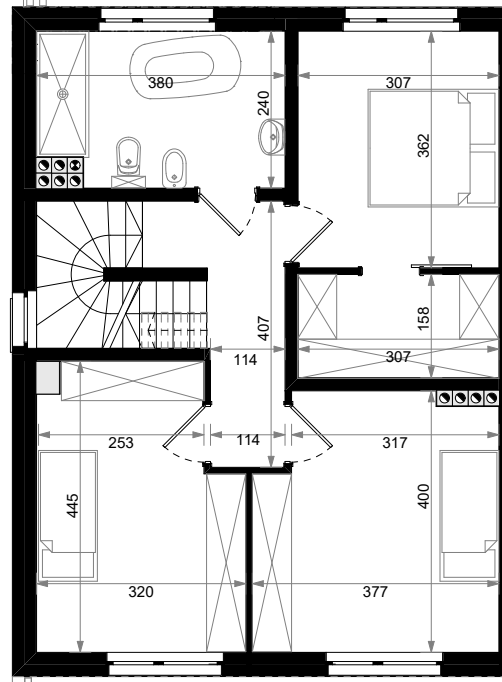

DOMY
WYSOKA

A3

Budus-Developer
Biuro sprzedaży mieszkań

ul. Ślężna 86 Wrocław
tel. 71 337 12 05
developer@budus.pl

www.domy-wysoka.pl
 fb.com/domywysoka

PARTER

PIĘTRO

PODDASZE

PARTER

01	Wiatrołap	3,74
02	Pom. pomocnicze	2,02
03	Komunikacja	6,63
04	WC	1,40
05	Salon + aneks kuch.	29,38
12	Garaż	15,44

PIĘTRO

06	Komunikacja	5,77
07	Sypialnia	12,96
08	Sypialnia	14,09
09	Łazienka	8,77
10	Sypialnia	11,11
11	Garderoba	4,85

PODDASZE

13	Poddasze użytkowe	23,58

Powierzchnia łączna: 139,70 m²

Powierzchnia ogrodu: 157 m²

Powierzchnia działki: 257,4 m²