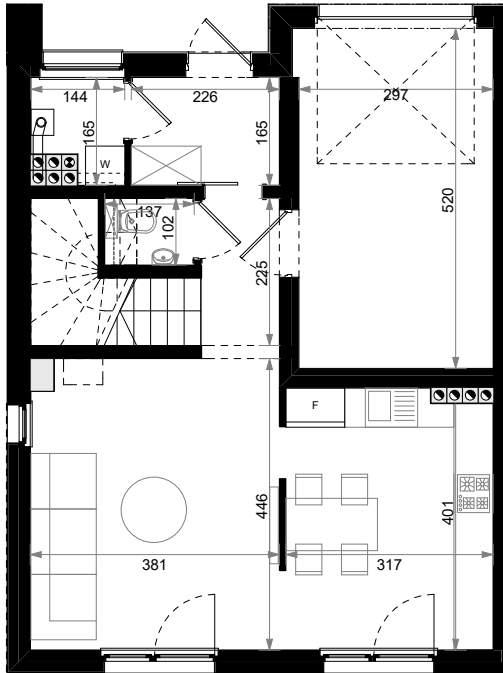

DOMY
WYSOKA

A3

Budus-Developer
Biuro sprzedaży mieszkań

ul. Ślężna 86 Wrocław
tel. 71 337 12 05
developer@budus.pl

www.domy-wysoka.pl
 fb.com/domywysoka

PARTER