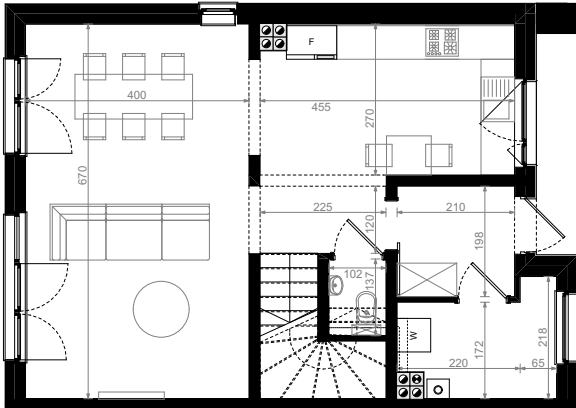

DOMY
WYSOKA

Etap 3 Segment A45

PARTER

Wiatrołap	4,15 m ²
Pom. pomoc.	4,98 m ²
Komunikacja	6,64 m ²
Wc	1,40 m ²
Kuchnia	12,05 m ²
Salon	26,80 m ²

PIĘTRO

Komunikacja	5,26 m ²
Sypialnia	8,51 m ²
Łazienka	8,98 m ²
Sypialnia	10,60 m ²
Sypialnia	9,16 m ²

Powierzchnia łączna: 98,53 m²

Powierzchnia ogrodu: 167,65 m²
Powierzchnia działki: 315,58 m²

Budus - Developer
Biuro sprzedaży mieszkań
ul. Ślężna 86
53-306 Wrocław

T: 71 337 12 05
E: developer@budus.pl
budus-developer.pl