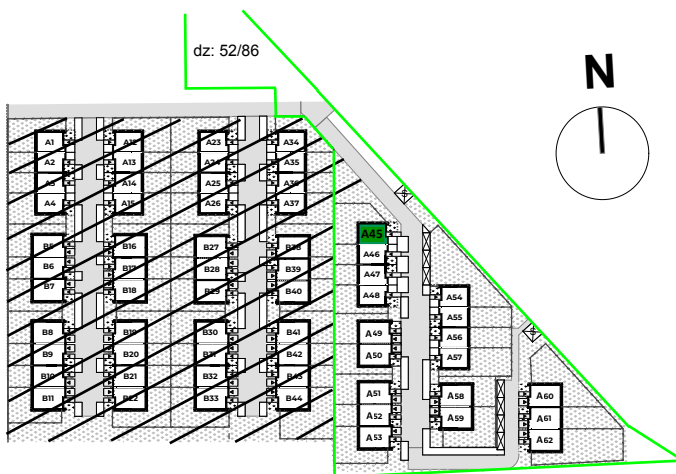

DOMY
WYSOKA

Etap 3 Segment A45

PARTER

Wiatrołap	4,15 m ²
Pom. pomoc.	4,98 m ²
Komunikacja	6,64 m ²
Wc	1,40 m ²
Kuchnia	12,05 m ²
Salon	26,80 m ²

PIĘTRO

Komunikacja	5,26 m ²
Sypialnia	8,51 m ²
Łazienka	8,98 m ²
Sypialnia	10,60 m ²
Sypialnia	9,16 m ²

Powierzchnia łączna: 98,53 m²

Powierzchnia ogrodu: 167,65 m²
Powierzchnia działki: 315,58 m²

Budus - Developer
Biuro sprzedaży mieszkań
ul. Ślężna 86
53-306 Wrocław

T: 71 337 12 05
E: developer@budus.pl
budus-developer.pl