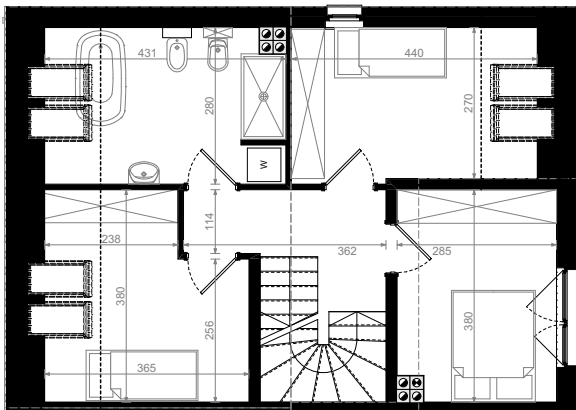

DOMY
WYSOKA

Etap 3 Segment A45

PARTER

Wiatrołap	4,15 m ²
Pom. pomoc.	4,98 m ²
Komunikacja	6,64 m ²
Wc	1,40 m ²
Kuchnia	12,05 m ²
Salon	26,80 m ²

PIĘTRO

Komunikacja	5,26 m ²
Sypialnia	8,51 m ²
Łazienka	8,98 m ²
Sypialnia	10,60 m ²
Sypialnia	9,16 m ²

Powierzchnia łączna: 98,53 m²

Powierzchnia ogrodu: 167,65 m²
Powierzchnia działki: 315,58 m²

Budus - Developer
Biuro sprzedaży mieszkań
ul. Ślężna 86
53-306 Wrocław

T: 71 337 12 05
E: developer@budus.pl
budus-developer.pl