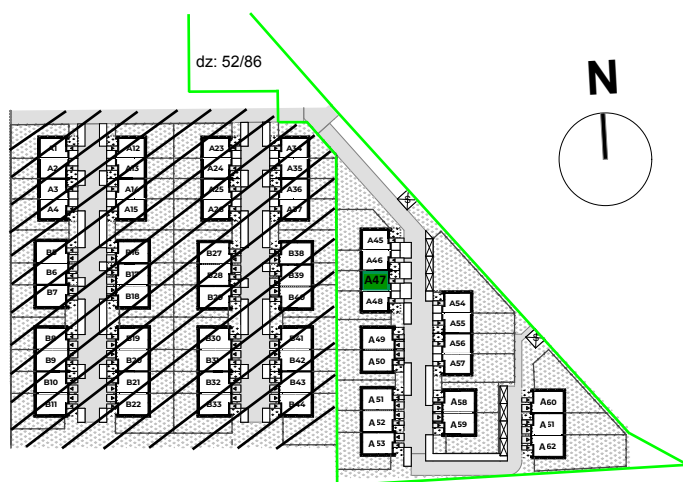

DOMY
WYSOKA

Etap 3 Segment A47

PARTER

Wiatrołap	4,15 m ²
Pom. pomoc.	4,98 m ²
Komunikacja	6,64 m ²
Wc	1,40 m ²
Kuchnia	12,05 m ²
Salon	26,80 m ²

PIĘTRO

Komunikacja	5,26 m ²
Sypialnia	8,51 m ²
Łazienka	8,98 m ²
Sypialnia	10,60 m ²
Sypialnia	9,16 m ²

Powierzchnia łączna: 98,53 m²

Powierzchnia ogrodu: 59,44 m²
Powierzchnia działki: 179,28 m²

Budus - Developer
Biuro sprzedaży mieszkań
ul. Ślężna 86
53-306 Wrocław

T: 71 337 12 05
E: developer@budus.pl
budus-developer.pl