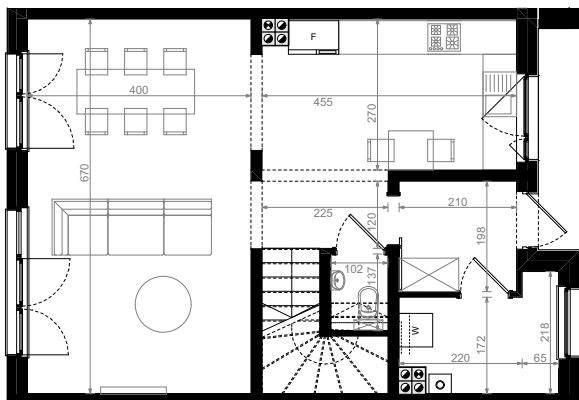

DOMY
WYSOKA

Etap 3 Segment A47

PARTER

Wiatrołap	4,15 m ²
Pom. pomoc.	4,98 m ²
Komunikacja	6,64 m ²
Wc	1,40 m ²
Kuchnia	12,05 m ²
Salon	26,80 m ²

PIĘTRO

Komunikacja	5,26 m ²
Sypialnia	8,51 m ²
Łazienka	8,98 m ²
Sypialnia	10,60 m ²
Sypialnia	9,16 m ²

Powierzchnia łączna: 98,53 m²

Powierzchnia ogrodu: 59,44 m²
Powierzchnia działki: 179,28 m²

Budus - Developer
Biuro sprzedaży mieszkań
ul. Ślężna 86
53-306 Wrocław

T: 71 337 12 05
E: developer@budus.pl
budus-developer.pl