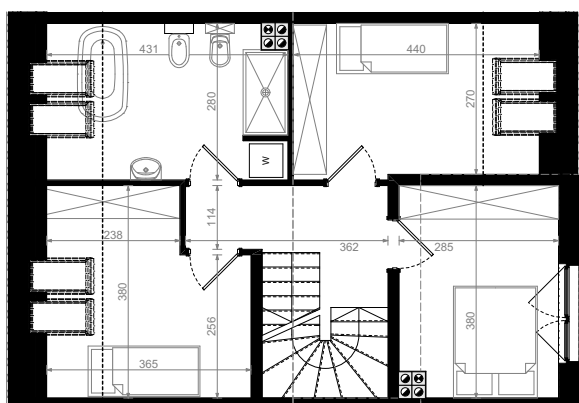

DOMY
WYSOKA

Etap 3 Segment A47

PARTER

Wiatrołap	4,15 m ²
Pom. pomoc.	4,98 m ²
Komunikacja	6,64 m ²
Wc	1,40 m ²
Kuchnia	12,05 m ²
Salon	26,80 m ²

PIĘTRO

Komunikacja	5,26 m ²
Sypialnia	8,51 m ²
Łazienka	8,98 m ²
Sypialnia	10,60 m ²
Sypialnia	9,16 m ²

Powierzchnia łączna: 98,53 m²

Powierzchnia ogrodu: 59,44 m²
Powierzchnia działki: 179,28 m²

Budus - Developer
Biuro sprzedaży mieszkań
ul. Ślężna 86
53-306 Wrocław

T: 71 337 12 05
E: developer@budus.pl
budus-developer.pl