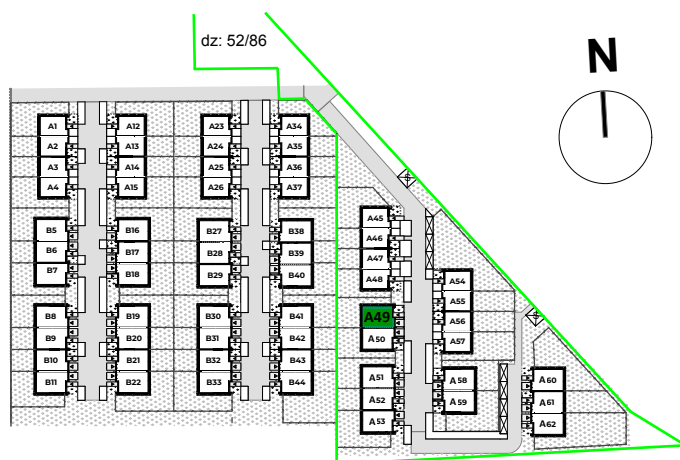

DOMY
WYSOKA

Etap 3 Segment A49

PARTER

Wiatrołap	4,18	m ²
Pom. pomoc.	3,35	m ²
Komunikacja	6,75	m ²
Wc	1,40	m ²
Salon + a.kuch.	38,40	m ²
GARAŻ	16,13	m ²

PIĘTRO

Komunikacja	5,75	m ²
Sypialnia	11,57	m ²
Sypialnia	13,83	m ²
Łazienka	5,04	m ²
Sypialnia	16,80	m ²

Powierzchnia łączna: 123,20 m²

Powierzchnia ogrodu: 116,35 m²
Powierzchnia działki: 267,00 m²

Budus - Developer
Biuro sprzedaży mieszkań
ul. Ślężna 86
53-306 Wrocław

T: 71 337 12 05
E: developer@budus.pl
budus-developer.pl