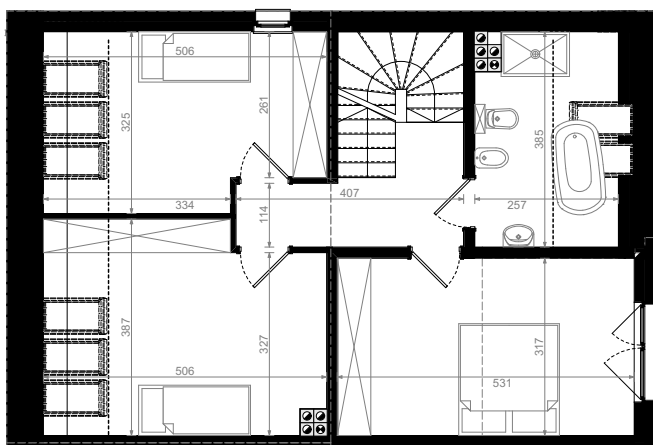

DOMY
WYSOKA

Etap 3 Segment A49

PARTER

Wiatrołap	4,18	m ²
Pom. pomoc.	3,35	m ²
Komunikacja	6,75	m ²
Wc	1,40	m ²
Salon + a.kuch.	38,40	m ²
GARAŻ	16,13	m ²

PIĘTRO

Komunikacja	5,75	m ²
Sypialnia	11,57	m ²
Sypialnia	13,83	m ²
Łazienka	5,04	m ²
Sypialnia	16,80	m ²

Powierzchnia łączna: 123,20 m²

Powierzchnia ogrodu: 116,35 m²
Powierzchnia działki: 267,00 m²

Budus - Developer
Biuro sprzedaży mieszkań
ul. Ślężna 86
53-306 Wrocław

T: 71 337 12 05
E: developer@budus.pl
budus-developer.pl