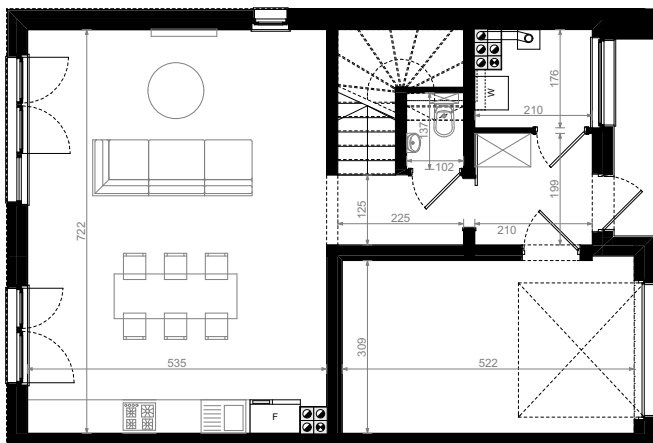

DOMY
WYSOKA

Etap 3 Segment A49

PARTER

Wiatrołap	4,18	m ²
Pom. pomoc.	3,35	m ²
Komunikacja	6,75	m ²
Wc	1,40	m ²
Salon + a.kuch.	38,40	m ²
GARAŻ	16,13	m ²

PIĘTRO

Komunikacja	5,75	m ²
Sypialnia	11,57	m ²
Sypialnia	13,83	m ²
Łazienka	5,04	m ²
Sypialnia	16,80	m ²

Powierzchnia łączna: 123,20 m²

Powierzchnia ogrodu: 116,35 m²
Powierzchnia działki: 267,00 m²

Budus - Developer
Biuro sprzedaży mieszkań
ul. Ślężna 86
53-306 Wrocław

T: 71 337 12 05
E: developer@budus.pl
budus-developer.pl