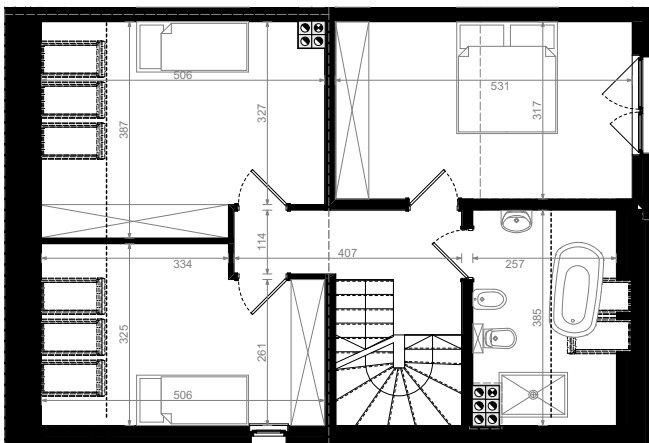

DOMY
WYSOKA

Etap 3 Segment A50

PARTER

Wiatrołap	4,18 m ²
Pom. pomoc.	3,35 m ²
Komunikacja	6,75 m ²
Wc	1,40 m ²
Salon + a.kuch.	38,40 m ²
GARAŻ	16,13 m ²

PIĘTRO

Komunikacja	5,75 m ²
Sypialnia	11,57 m ²
Sypialnia	13,83 m ²
Łazienka	5,04 m ²
Sypialnia	16,80 m ²

Powierzchnia łączna: 123,20 m²

Powierzchnia ogrodu: 120,37 m²
Powierzchnia działki: 267,05 m²

Budus - Developer
Biuro sprzedaży mieszkań
ul. Ślężna 86
53-306 Wrocław

T: 71 337 12 05
E: developer@budus.pl
budus-developer.pl