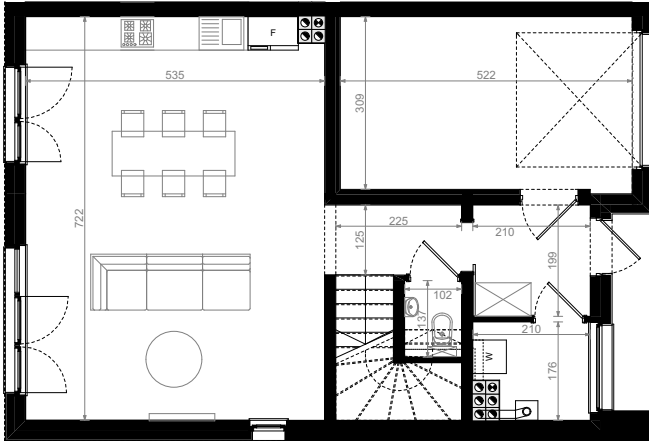

DOMY
WYSOKA

Etap 3 Segment A50

PARTER

Wiatrołap	4,18 m ²
Pom. pomoc.	3,35 m ²
Komunikacja	6,75 m ²
Wc	1,40 m ²
Salon + a.kuch.	38,40 m ²
GARAŻ	16,13 m ²

PIĘTRO

Komunikacja	5,75 m ²
Sypialnia	11,57 m ²
Sypialnia	13,83 m ²
Łazienka	5,04 m ²
Sypialnia	16,80 m ²

Powierzchnia łączna: 123,20 m²

Powierzchnia ogrodu: 120,37 m²
Powierzchnia działki: 267,05 m²

Budus - Developer
Biuro sprzedaży mieszkań
ul. Ślężna 86
53-306 Wrocław

T: 71 337 12 05
E: developer@budus.pl
budus-developer.pl