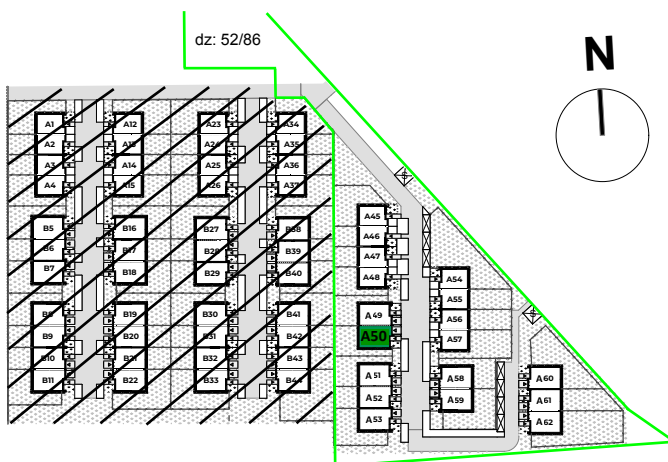

DOMY
WYSOKA

Etap 3 Segment A50

PARTER

Wiatrołap	4,18 m ²
Pom. pomoc.	3,35 m ²
Komunikacja	6,75 m ²
Wc	1,40 m ²
Salon + a.kuch.	38,40 m ²
GARAŻ	16,13 m ²

PIĘTRO

Komunikacja	5,75 m ²
Sypialnia	11,57 m ²
Sypialnia	13,83 m ²
Łazienka	5,04 m ²
Sypialnia	16,80 m ²

Powierzchnia łączna: 123,20 m²

Powierzchnia ogrodu: 120,37 m²
Powierzchnia działki: 267,05 m²

Budus - Developer
Biuro sprzedaży mieszkań
ul. Ślężna 86
53-306 Wrocław

T: 71 337 12 05
E: developer@budus.pl
budus-developer.pl