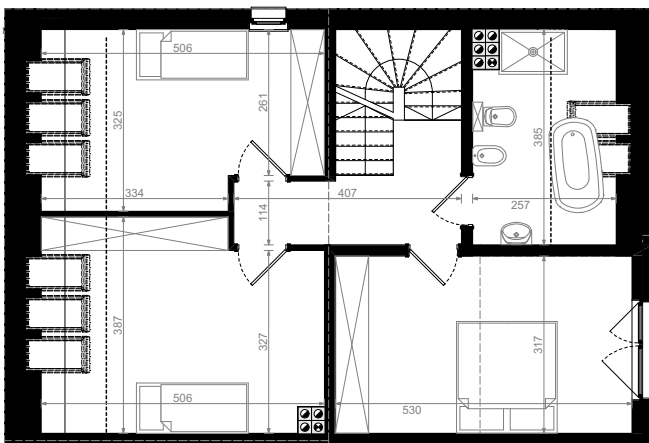

DOMY
WYSOKA

Etap 3 Segment A51

PARTER

Wiatrołap	4,19 m ²
pom. pomoc.	3,34 m ²
Komunikacja	6,75 m ²
Wc	1,40 m ²
Salon + a.kuch.	38,40 m ²
GARAŻ	16,13 m ²

PIĘTRO

Komunikacja	5,75 m ²
Sypialnia	11,57 m ²
Sypialnia	13,83 m ²
Łazienka	5,04 m ²
Sypialnia	16,80 m ²

Powierzchnia łączna: 123,20 m²

Powierzchnia ogrodu: 120,26 m²
Powierzchnia działki: 267,71 m²

Budus - Developer
Biuro sprzedaży mieszkań
ul. Ślężna 86
53-306 Wrocław

T: 71 337 12 05
E: developer@budus.pl
budus-developer.pl