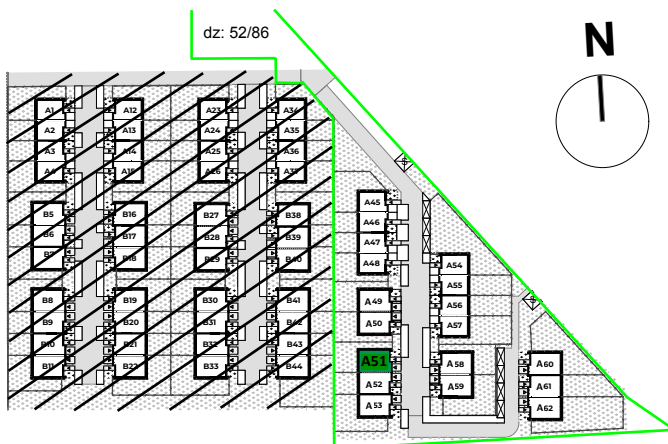

DOMY
WYSOKA

Etap 3 Segment A51

PARTER

Wiatrołap	4,19 m ²
pom. pomoc.	3,34 m ²
Komunikacja	6,75 m ²
Wc	1,40 m ²
Salon + a.kuch.	38,40 m ²
GARAŻ	16,13 m ²

PIĘTRO

Komunikacja	5,75 m ²
Sypialnia	11,57 m ²
Sypialnia	13,83 m ²
Łazienka	5,04 m ²
Sypialnia	16,80 m ²

Powierzchnia łączna: 123,20 m²

Powierzchnia ogrodu: 120,26 m²
Powierzchnia działki: 267,71 m²

Budus - Developer
Biuro sprzedaży mieszkań
ul. Ślężna 86
53-306 Wrocław

T: 71 337 12 05
E: developer@budus.pl
budus-developer.pl