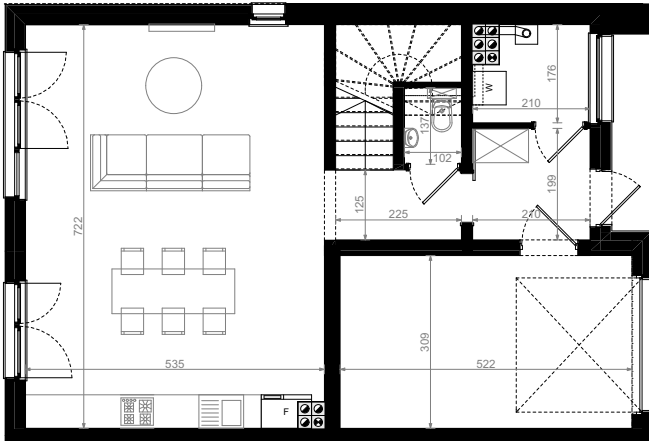

DOMY
WYSOKA

Etap 3 Segment A51

PARTER

Wiatrołap	4,19 m ²
pom. pomoc.	3,34 m ²
Komunikacja	6,75 m ²
Wc	1,40 m ²
Salon + a.kuch.	38,40 m ²
GARAŻ	16,13 m ²

PIĘTRO

Komunikacja	5,75 m ²
Sypialnia	11,57 m ²
Sypialnia	13,83 m ²
Łazienka	5,04 m ²
Sypialnia	16,80 m ²

Powierzchnia łączna: 123,20 m²

Powierzchnia ogrodu: 120,26 m²
Powierzchnia działki: 267,71 m²

Budus - Developer
Biuro sprzedaży mieszkań
ul. Ślężna 86
53-306 Wrocław

T: 71 337 12 05
E: developer@budus.pl
budus-developer.pl