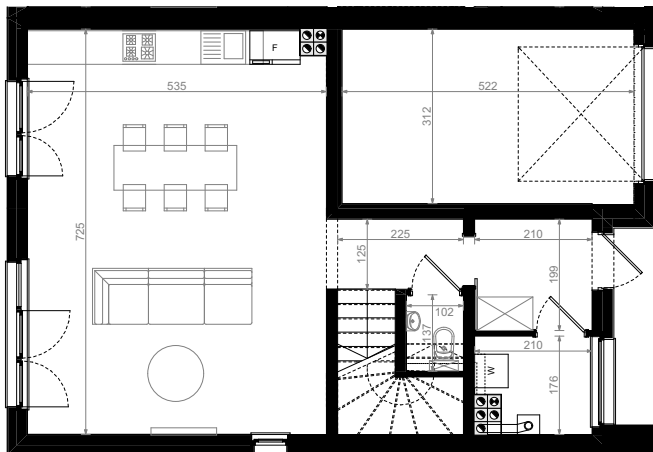

DOMY
WYSOKA

Etap 3 Segment A53

PARTER

Wiatrołap	4,18 m ²
pom. pomoc.	3,35 m ²
Komunikacja	6,75 m ²
Wc	1,40 m ²
Salon + a.kuch.	38,56 m ²
GARAŻ	16,29 m ²

PIĘTRO

Komunikacja	5,75 m ²
Sypialnia	11,57 m ²
Sypialnia	13,95 m ²
Łazienka	5,04 m ²
Sypialnia	16,96 m ²

Powierzchnia łączna: 123,80 m²

Powierzchnia ogrodu: 158,98 m²
Powierzchnia działki: 327,58 m²

Budus - Developer
Biuro sprzedaży mieszkań
ul. Ślężna 86
53-306 Wrocław

T: 71 337 12 05
E: developer@budus.pl
budus-developer.pl