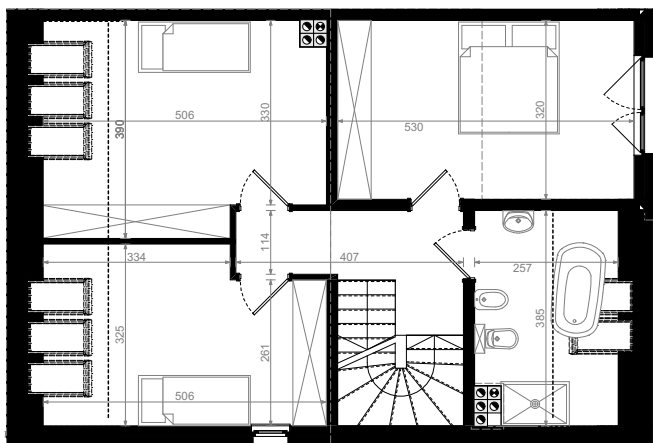

DOMY
WYSOKA

Etap 3 Segment A53

PARTER

Wiatrołap	4,18 m ²
pom. pomoc.	3,35 m ²
Komunikacja	6,75 m ²
Wc	1,40 m ²
Salon + a.kuch.	38,56 m ²
GARAŻ	16,29 m ²

PIĘTRO

Komunikacja	5,75 m ²
Sypialnia	11,57 m ²
Sypialnia	13,95 m ²
Łazienka	5,04 m ²
Sypialnia	16,96 m ²

Powierzchnia łączna: 123,80 m²

Powierzchnia ogrodu: 158,98 m²
Powierzchnia działki: 327,58 m²

Budus - Developer
Biuro sprzedaży mieszkań
ul. Ślężna 86
53-306 Wrocław

T: 71 337 12 05
E: developer@budus.pl
budus-developer.pl