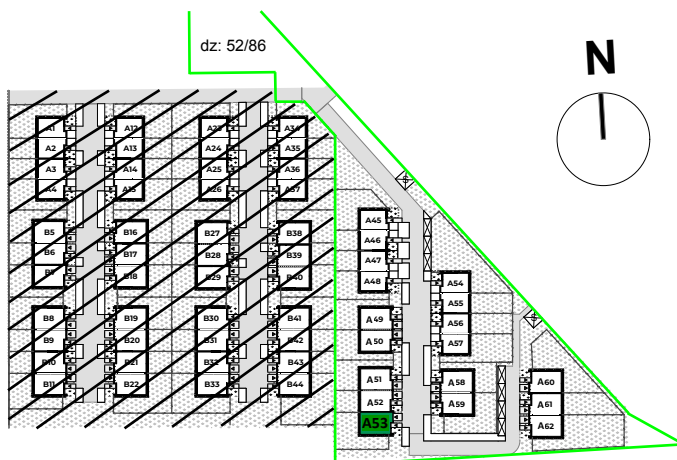

DOMY
WYSOKA

Etap 3 Segment A53

PARTER

Wiatrołap	4,18 m ²
pom. pomoc.	3,35 m ²
Komunikacja	6,75 m ²
Wc	1,40 m ²
Salon + a.kuch.	38,56 m ²
GARAŻ	16,29 m ²

PIĘTRO

Komunikacja	5,75 m ²
Sypialnia	11,57 m ²
Sypialnia	13,95 m ²
Łazienka	5,04 m ²
Sypialnia	16,96 m ²

Powierzchnia łączna: 123,80 m²

Powierzchnia ogrodu: 158,98 m²
Powierzchnia działki: 327,58 m²

Budus - Developer
Biuro sprzedaży mieszkań
ul. Ślężna 86
53-306 Wrocław

T: 71 337 12 05
E: developer@budus.pl
budus-developer.pl