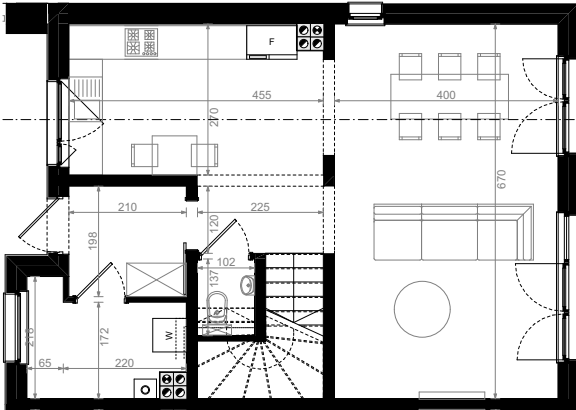

DOMY
WYSOKA

Etap 3 Segment A54

PARTER

Wiatrołap	4,15 m ²
Pom. pomoc.	4,98 m ²
Komunikacja	6,64 m ²
Wc	1,40 m ²
Kuchnia	12,05 m ²
Salon	26,80 m ²

PIĘTRO

Komunikacja	5,26 m ²
Sypialnia	8,51 m ²
Łazienka	8,98 m ²
Sypialnia	10,60 m ²
Sypialnia	9,16 m ²

Powierzchnia łączna: 98,53 m²

Powierzchnia ogrodu: 340,20 m²
Powierzchnia działki: 496,23 m²

Budus - Developer
Biuro sprzedaży mieszkań
ul. Ślężna 86
53-306 Wrocław

T: 71 337 12 05
E: developer@budus.pl
budus-developer.pl