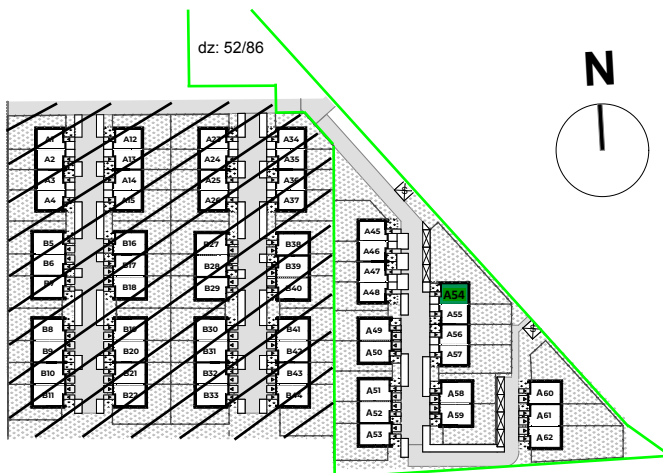

DOMY
WYSOKA

Etap 3 Segment A54

PARTER

Wiatrołap	4,15 m ²
Pom. pomoc.	4,98 m ²
Komunikacja	6,64 m ²
Wc	1,40 m ²
Kuchnia	12,05 m ²
Salon	26,80 m ²

PIĘTRO

Komunikacja	5,26 m ²
Sypialnia	8,51 m ²
Łazienka	8,98 m ²
Sypialnia	10,60 m ²
Sypialnia	9,16 m ²

Powierzchnia łączna: 98,53 m²

Powierzchnia ogrodu: 340,20 m²
Powierzchnia działki: 496,23 m²

Budus - Developer
Biuro sprzedaży mieszkań
ul. Ślężna 86
53-306 Wrocław

T: 71 337 12 05
E: developer@budus.pl
budus-developer.pl