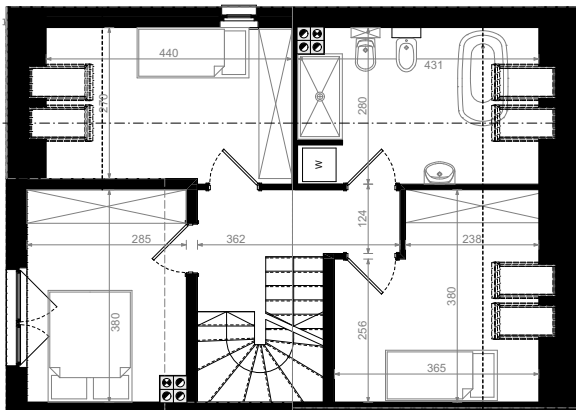

DOMY
WYSOKA

Etap 3 Segment A54

PARTER

Wiatrołap	4,15 m ²
Pom. pomoc.	4,98 m ²
Komunikacja	6,64 m ²
Wc	1,40 m ²
Kuchnia	12,05 m ²
Salon	26,80 m ²

PIĘTRO

Komunikacja	5,26 m ²
Sypialnia	8,51 m ²
Łazienka	8,98 m ²
Sypialnia	10,60 m ²
Sypialnia	9,16 m ²

Powierzchnia łączna: 98,53 m²

Powierzchnia ogrodu: 340,20 m²
Powierzchnia działki: 496,23 m²

Budus - Developer
Biuro sprzedaży mieszkań
ul. Ślężna 86
53-306 Wrocław

T: 71 337 12 05
E: developer@budus.pl
budus-developer.pl