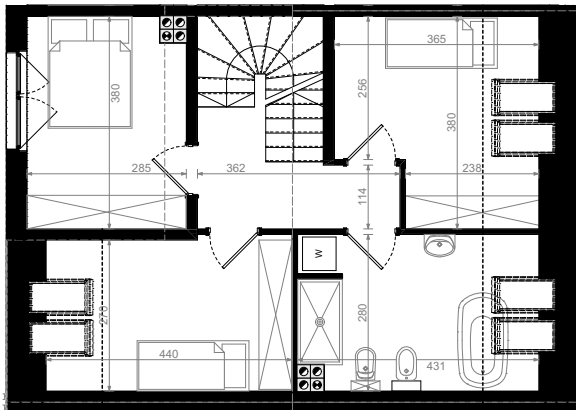

DOMY
WYSOKA

Etap 3 Segment A55

PARTER

Wiatrołap	4,15 m ²
Pom. pomoc.	4,98 m ²
Komunikacja	6,64 m ²
Wc	1,40 m ²
Kuchnia	12,05 m ²
Salon	26,80 m ²

PIĘTRO

Komunikacja	5,26 m ²
Sypialnia	8,51 m ²
Łazienka	8,98 m ²
Sypialnia	10,60 m ²
Sypialnia	9,16 m ²

Powierzchnia łączna: 98,53 m²

Powierzchnia ogrodu: 103,96 m²
Powierzchnia działki: 214,21 m²

Budus - Developer
Biuro sprzedaży mieszkań
ul. Ślężna 86
53-306 Wrocław

T: 71 337 12 05
E: developer@budus.pl
budus-developer.pl