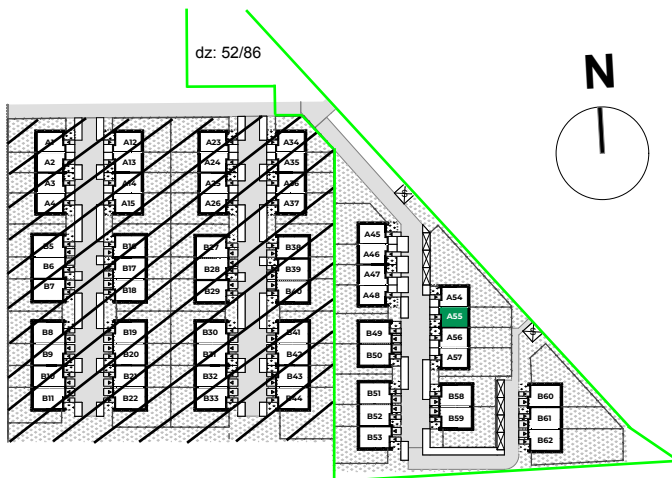

DOMY
WYSOKA

Etap 3 Segment A55

PARTER

Wiatrołap	4,15 m ²
Pom. pomoc.	4,98 m ²
Komunikacja	6,64 m ²
Wc	1,40 m ²
Kuchnia	12,05 m ²
Salon	26,80 m ²

PIĘTRO

Komunikacja	5,26 m ²
Sypialnia	8,51 m ²
Łazienka	8,98 m ²
Sypialnia	10,60 m ²
Sypialnia	9,16 m ²

Powierzchnia łączna: 98,53 m²

Powierzchnia ogrodu: 103,96 m²
Powierzchnia działki: 214,21 m²

Budus - Developer
Biuro sprzedaży mieszkań
ul. Ślężna 86
53-306 Wrocław

T: 71 337 12 05
E: developer@budus.pl
budus-developer.pl