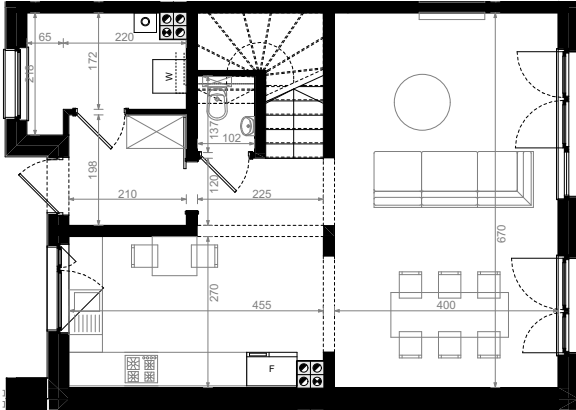

DOMY
WYSOKA

Etap 3 Segment A55

PARTER

Wiatrołap	4,15 m ²
Pom. pomoc.	4,98 m ²
Komunikacja	6,64 m ²
Wc	1,40 m ²
Kuchnia	12,05 m ²
Salon	26,80 m ²

PIĘTRO

Komunikacja	5,26 m ²
Sypialnia	8,51 m ²
Łazienka	8,98 m ²
Sypialnia	10,60 m ²
Sypialnia	9,16 m ²

Powierzchnia łączna: 98,53 m²

Powierzchnia ogrodu: 103,96 m²
Powierzchnia działki: 214,21 m²

Budus - Developer
Biuro sprzedaży mieszkań
ul. Ślężna 86
53-306 Wrocław

T: 71 337 12 05
E: developer@budus.pl
budus-developer.pl