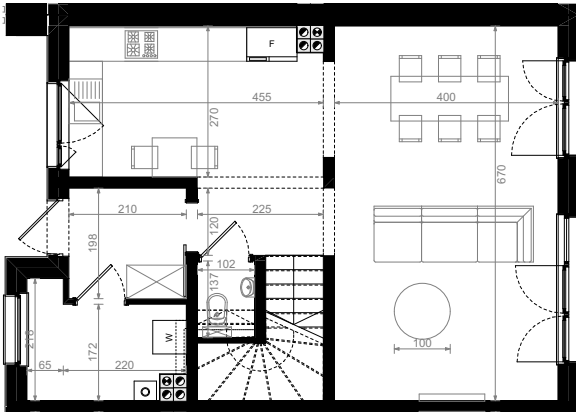

DOMY
WYSOKA

Etap 3 Segment A56

PARTER

Wiatrołap	4,15 m ²
Pom. pomoc.	4,98 m ²
Komunikacja	6,64 m ²
Wc	1,40 m ²
Kuchnia	12,05 m ²
Salon	26,80 m ²

PIĘTRO

Komunikacja	5,26 m ²
Sypialnia	8,51 m ²
Łazienka	8,98 m ²
Sypialnia	10,60 m ²
Sypialnia	9,16 m ²

Powierzchnia łączna: 98,53 m²

Powierzchnia ogrodu: 103,96 m²
Powierzchnia działki: 214,21 m²

Budus - Developer
Biuro sprzedaży mieszkań
ul. Ślężna 86
53-306 Wrocław

T: 71 337 12 05
E: developer@budus.pl
budus-developer.pl