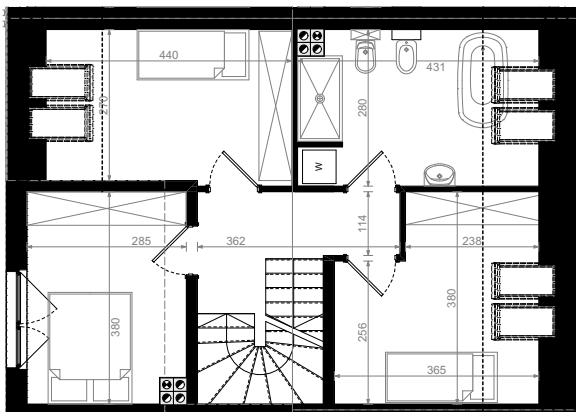

DOMY
WYSOKA

Etap 3 Segment A56

PARTER

Wiatrołap	4,15 m ²
Pom. pomoc.	4,98 m ²
Komunikacja	6,64 m ²
Wc	1,40 m ²
Kuchnia	12,05 m ²
Salon	26,80 m ²

PIĘTRO

Komunikacja	5,26 m ²
Sypialnia	8,51 m ²
Łazienka	8,98 m ²
Sypialnia	10,60 m ²
Sypialnia	9,16 m ²

Powierzchnia łączna: 98,53 m²

Powierzchnia ogrodu: 103,96 m²
Powierzchnia działki: 214,21 m²

Budus - Developer
Biuro sprzedaży mieszkań
ul. Ślężna 86
53-306 Wrocław

T: 71 337 12 05
E: developer@budus.pl
budus-developer.pl