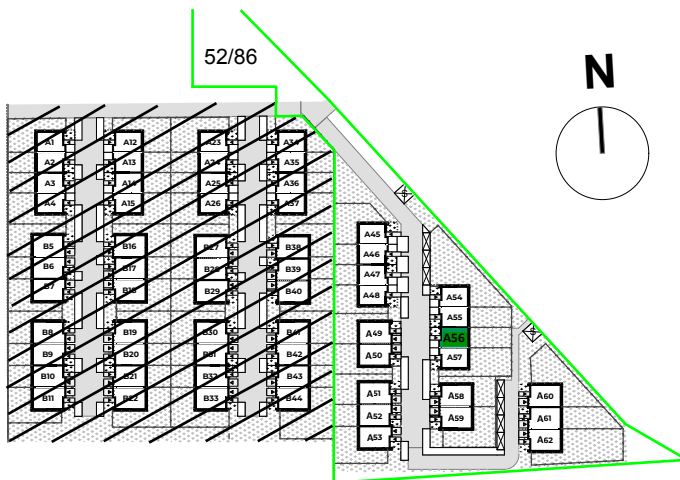

DOMY
WYSOKA

Etap 3 Segment A56

PARTER

Wiatrołap	4,15 m ²
Pom. pomoc.	4,98 m ²
Komunikacja	6,64 m ²
Wc	1,40 m ²
Kuchnia	12,05 m ²
Salon	26,80 m ²

PIĘTRO

Komunikacja	5,26 m ²
Sypialnia	8,51 m ²
Łazienka	8,98 m ²
Sypialnia	10,60 m ²
Sypialnia	9,16 m ²

Powierzchnia łączna: 98,53 m²

Powierzchnia ogrodu: 103,96 m²
Powierzchnia działki: 214,21 m²

Budus - Developer
Biuro sprzedaży mieszkań
ul. Ślężna 86
53-306 Wrocław

T: 71 337 12 05
E: developer@budus.pl
budus-developer.pl