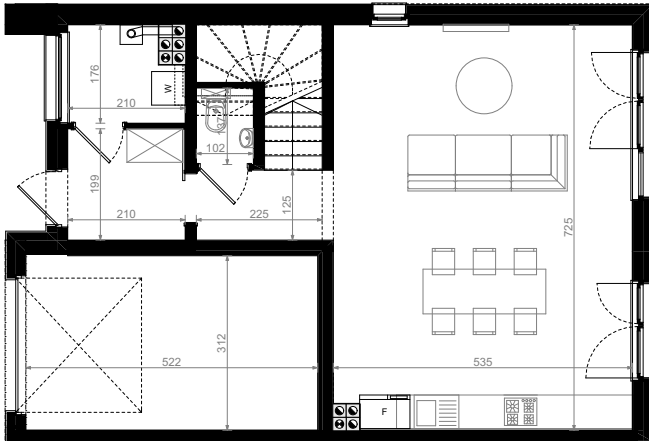

DOMY
WYSOKA

Etap 3 Segment A 60

PARTER

Wiatrołap	4,18 m ²
pom. pomoc.	3,35 m ²
Komunikacja	6,75 m ²
Wc	1,40 m ²
Salon + a.kuch.	38,56 m ²
GARAŻ	16,29 m ²

PIĘTRO

Komunikacja	5,75 m ²
Sypialnia	11,57 m ²
Sypialnia	13,95 m ²
Łazienka	5,04 m ²
Sypialnia	16,96 m ²

Powierzchnia łączna: 123,80 m²

Powierzchnia ogrodu: 233,51 m²
Powierzchnia działki: 377,99 m²

Budus - Developer
Biuro sprzedaży mieszkań
ul. Ślężna 86
53-306 Wrocław

T: 71 337 12 05
E: developer@budus.pl
budus-developer.pl