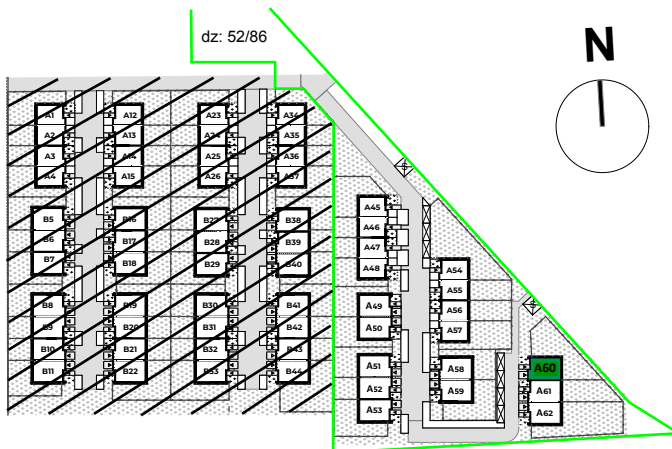

DOMY
WYSOKA

Etap 3 Segment A 60

PARTER

Wiatrołap	4,18 m ²
pom. pomoc.	3,35 m ²
Komunikacja	6,75 m ²
Wc	1,40 m ²
Salon + a.kuch.	38,56 m ²
GARAŻ	16,29 m ²

PIĘTRO

Komunikacja	5,75 m ²
Sypialnia	11,57 m ²
Sypialnia	13,95 m ²
Łazienka	5,04 m ²
Sypialnia	16,96 m ²

Powierzchnia łączna: 123,80 m²

Powierzchnia ogrodu: 233,51 m²
Powierzchnia działki: 377,99 m²

Budus - Developer
Biuro sprzedaży mieszkań
ul. Ślężna 86
53-306 Wrocław

T: 71 337 12 05
E: developer@budus.pl
budus-developer.pl