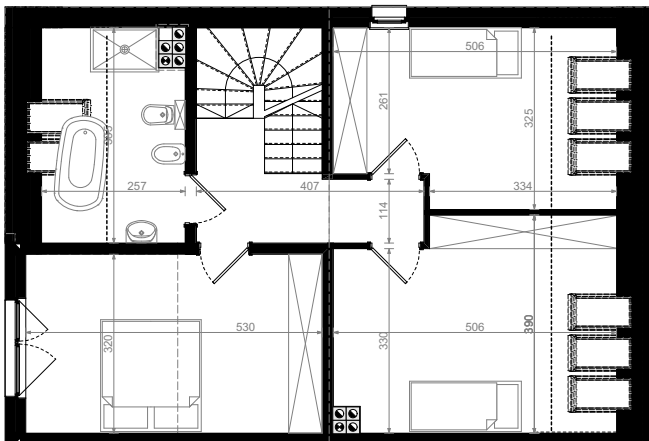

DOMY
WYSOKA

Etap 3 Segment A 60

PARTER

Wiatrołap	4,18 m ²
pom. pomoc.	3,35 m ²
Komunikacja	6,75 m ²
Wc	1,40 m ²
Salon + a.kuch.	38,56 m ²
GARAŻ	16,29 m ²

PIĘTRO

Komunikacja	5,75 m ²
Sypialnia	11,57 m ²
Sypialnia	13,95 m ²
Łazienka	5,04 m ²
Sypialnia	16,96 m ²

Powierzchnia łączna: 123,80 m²

Powierzchnia ogrodu: 233,51 m²
Powierzchnia działki: 377,99 m²

Budus - Developer
Biuro sprzedaży mieszkań
ul. Ślężna 86
53-306 Wrocław

T: 71 337 12 05
E: developer@budus.pl
budus-developer.pl