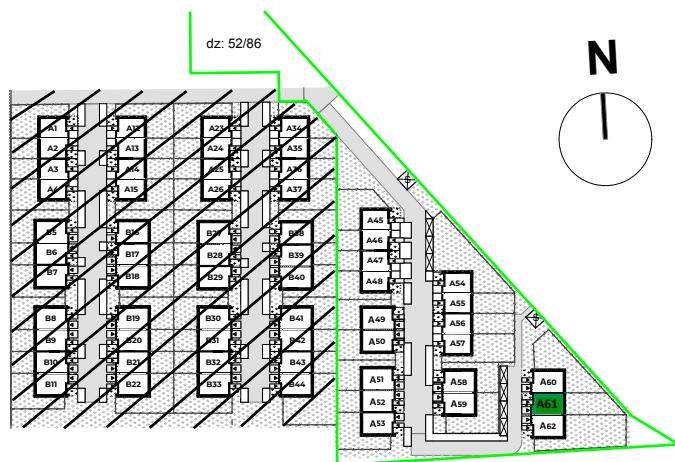

DOMY
WYSOKA

Etap 3 Segment A61

PARTER

Wiatrołap	4,19 m ²
pom. pomoc.	3,34 m ²
Komunikacja	6,75 m ²
Wc	1,40 m ²
Salon + a.kuch.	38,40 m ²
GARAŻ	16,13 m ²

PIĘTRO

Komunikacja	5,75 m ²
Sypialnia	11,57 m ²
Sypialnia	13,83 m ²
Łazienka	5,04 m ²
Sypialnia	16,80 m ²

Powierzchnia łączna: 123,20 m²

Powierzchnia ogrodu: 135,15 m²
Powierzchnia działki: 245,23 m²

Budus - Developer
Biuro sprzedaży mieszkań
ul. Ślężna 86
53-306 Wrocław

T: 71 337 12 05
E: developer@budus.pl
budus-developer.pl