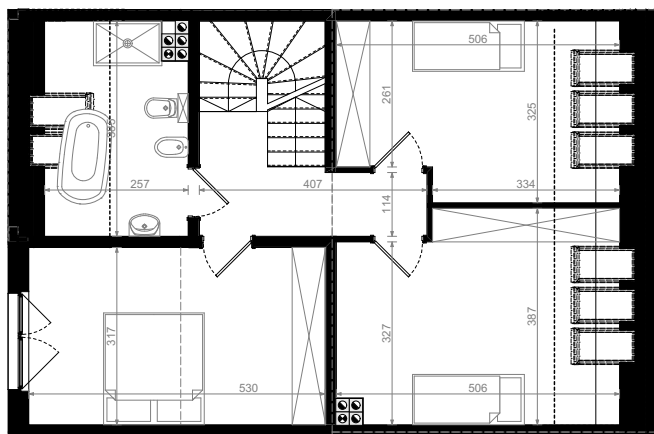

DOMY
WYSOKA

Etap 3 Segment A61

PARTER

Wiatrołap	4,19 m ²
pom. pomoc.	3,34 m ²
Komunikacja	6,75 m ²
Wc	1,40 m ²
Salon + a.kuch.	38,40 m ²
GARAŻ	16,13 m ²

PIĘTRO

Komunikacja	5,75 m ²
Sypialnia	11,57 m ²
Sypialnia	13,83 m ²
Łazienka	5,04 m ²
Sypialnia	16,80 m ²

Powierzchnia łączna: 123,20 m²

Powierzchnia ogrodu: 135,15 m²
Powierzchnia działki: 245,23 m²

Budus - Developer
Biuro sprzedaży mieszkań
ul. Ślężna 86
53-306 Wrocław

T: 71 337 12 05
E: developer@budus.pl
budus-developer.pl