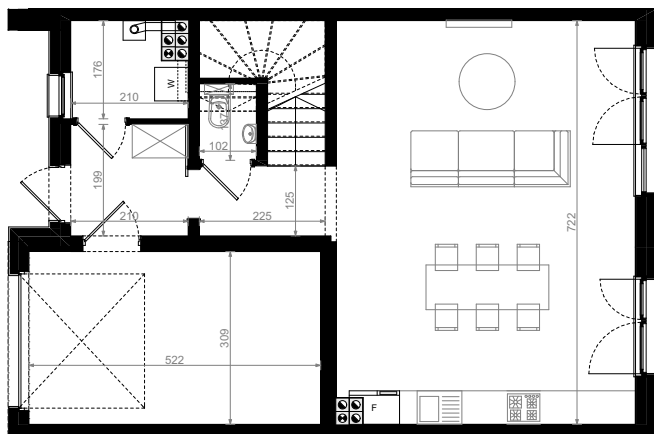

DOMY
WYSOKA

Etap 3 Segment A61

PARTER

Wiatrołap	4,19 m ²
pom. pomoc.	3,34 m ²
Komunikacja	6,75 m ²
Wc	1,40 m ²
Salon + a.kuch.	38,40 m ²
GARAŻ	16,13 m ²

PIĘTRO

Komunikacja	5,75 m ²
Sypialnia	11,57 m ²
Sypialnia	13,83 m ²
Łazienka	5,04 m ²
Sypialnia	16,80 m ²

Powierzchnia łączna: 123,20 m²

Powierzchnia ogrodu: 135,15 m²
Powierzchnia działki: 245,23 m²

Budus - Developer
Biuro sprzedaży mieszkań
ul. Ślężna 86
53-306 Wrocław

T: 71 337 12 05
E: developer@budus.pl
budus-developer.pl