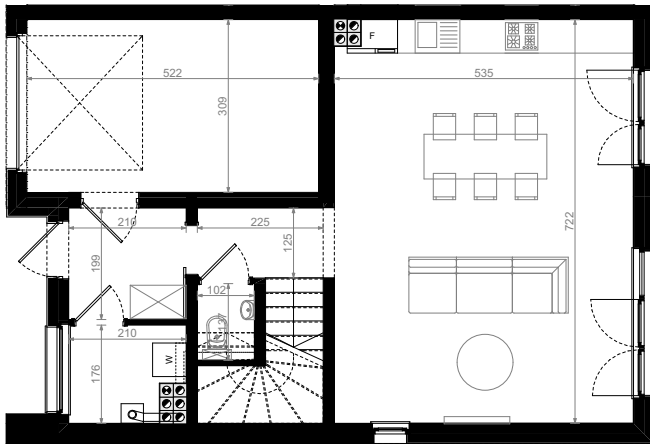

DOMY
WYSOKA

Etap 3 Segment A62

PARTER

Wiatrołap	4,19 m ²
pom. pomoc.	3,34 m ²
Komunikacja	6,75 m ²
Wc	1,40 m ²
Salon + a.kuch.	38,40 m ²
GARAŻ	16,29 m ²

PIĘTRO

Komunikacja	5,75 m ²
Sypialnia	11,57 m ²
Sypialnia	13,83 m ²
Łazienka	5,04 m ²
Sypialnia	16,80 m ²

Powierzchnia łączna: 123,20 m²

Powierzchnia ogrodu: 290,05 m²
Powierzchnia działki: 425,21 m²

Budus - Developer
Biuro sprzedaży mieszkań
ul. Ślężna 86
53-306 Wrocław

T: 71 337 12 05
E: developer@budus.pl
budus-developer.pl