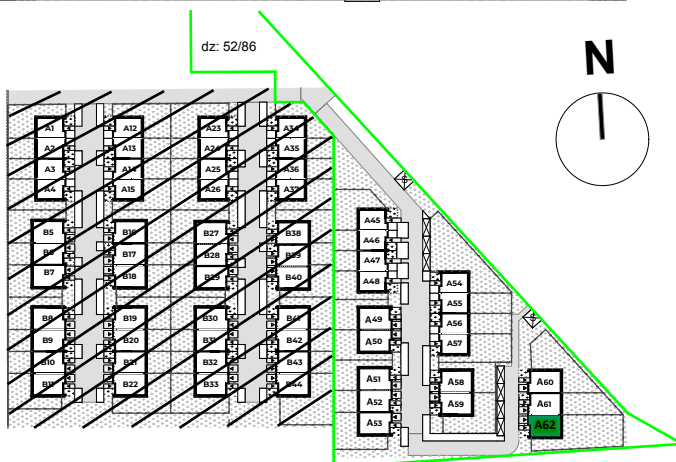

DOMY
WYSOKA

Etap 3 Segment A62

PARTER

Wiatrołap	4,19 m ²
pom. pomoc.	3,34 m ²
Komunikacja	6,75 m ²
Wc	1,40 m ²
Salon + a.kuch.	38,40 m ²
GARAŻ	16,29 m ²

PIĘTRO

Komunikacja	5,75 m ²
Sypialnia	11,57 m ²
Sypialnia	13,83 m ²
Łazienka	5,04 m ²
Sypialnia	16,80 m ²

Powierzchnia łączna: 123,20 m²

Powierzchnia ogrodu: 290,05 m²
Powierzchnia działki: 425,21 m²

Budus - Developer
Biuro sprzedaży mieszkań
ul. Ślężna 86
53-306 Wrocław

T: 71 337 12 05
E: developer@budus.pl
budus-developer.pl