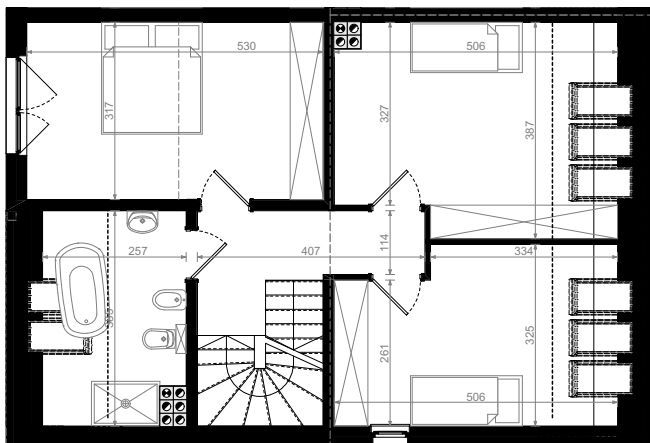

DOMY
WYSOKA

Etap 3 Segment A62

PARTER

Wiatrołap	4,19 m ²
pom. pomoc.	3,34 m ²
Komunikacja	6,75 m ²
Wc	1,40 m ²
Salon + a.kuch.	38,40 m ²
GARAŻ	16,29 m ²

PIĘTRO

Komunikacja	5,75 m ²
Sypialnia	11,57 m ²
Sypialnia	13,83 m ²
Łazienka	5,04 m ²
Sypialnia	16,80 m ²

Powierzchnia łączna: 123,20 m²

Powierzchnia ogrodu: 290,05 m²
Powierzchnia działki: 425,21 m²

Budus - Developer
Biuro sprzedaży mieszkań
ul. Ślężna 86
53-306 Wrocław

T: 71 337 12 05
E: developer@budus.pl
budus-developer.pl